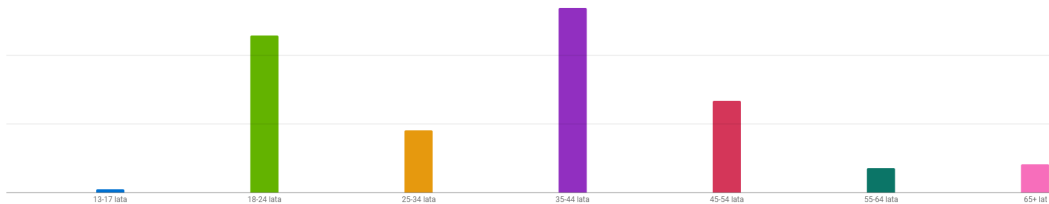

Filtruj

11-21 lis 2020

Niestandardowy

Film Źródło wizyt Region **Wiek widza** Płeć widza Data Status subskrypcji Źródło subskrypcji Playlista Typ urządzenia Usługa YouTube Typ filmu Więcej ▾

Wiek widza ↓	Wyświetlenia	Średni czas oglądania	Średni procent obejrzenia	Czas oglądania (w godzinach)
<input type="checkbox"/> 13-17 lata	0,5%	4:49	3,0%	0,3%
<input type="checkbox"/> 18-24 lata	28,5%	6:47	5,3%	22,9%
<input type="checkbox"/> 25-34 lata	11,3%	6:08	4,7%	8,2%
<input type="checkbox"/> 35-44 lata	33,6%	10:23	7,5%	41,3%
<input type="checkbox"/> 45-54 lata	16,7%	8:15	6,3%	16,3%
<input type="checkbox"/> 55-64 lata	4,4%	9:55	7,4%	5,1%
<input type="checkbox"/> 65+ lat	5,1%	9:48	6,5%	5,9%